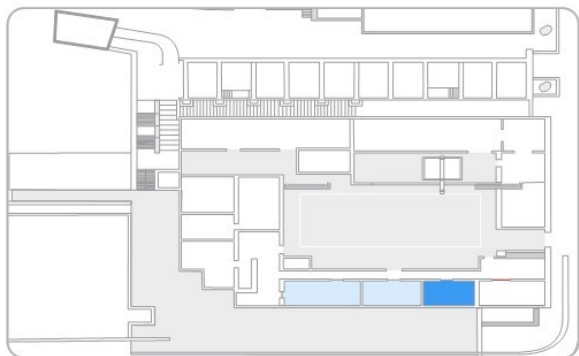

ESPACIOS ▼

☎ 922 572 535

casadelvino@teneriferural.org
www.casadelvinotenerife.com

> Sala Malvasía

Superficie:

39 m²

Largo: **8,17 m**

Ancho: **4,80 m**

> Sala Listán

Superficie:

66 m²

Largo: **13,75 m**

Ancho: **4,80 m**

Aforo máximo:

140 personas

(Disposición Recepción)

105 m²

Largo: **21,90 m**

Ancho: **4,80 m**

Aforo máximo:

180 personas

(Disposición Recepción)

Servicios:

WIFI / Papelógrafo /
Proyector / Sonido /
DVD / Pantalla auxiliar