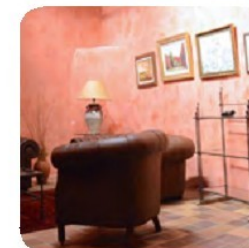

Aforo según disposición:

Teatro	Aula	Imperial	U	Reunión	Banquete	Cóctel
--	--	--	--	10	--	--

> Sala Agrodiversidad

Superficie:

92 m²

Largo: **14,67 m**

Ancho: **6,30 m**

Aforo máximo: