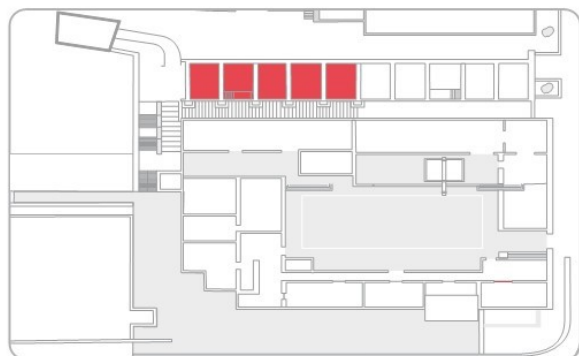

23 m²

Largo: **5,2 m**

Ancho: **4,5 m**

Aforo máximo:

10 personas

(Disposición Reunión)

Servicios:

Papelógrafo / Proyector /
Pantalla auxiliar / Sonido

Aforo según disposición:

Teatro	Aula	Imperial	U	Reunión	Banquete	Cóctel
--	--	--	--	10	--	--

> Sala Agrodiversidad

Superficie:

92 m²

Largo: **14,67 m**

Ancho: **6,30 m**

Aforo máximo: