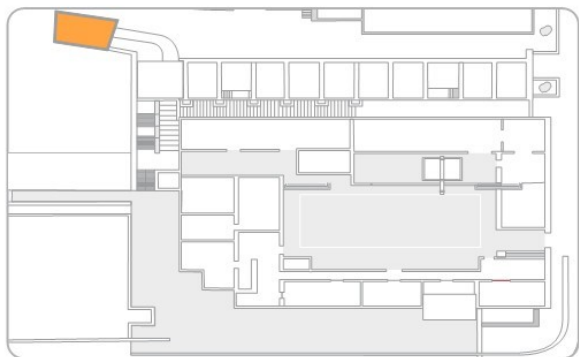

105 m²

Largo: **21,90 m**

Ancho: **4,80 m**

Aforo máximo:

180 personas

(Disposición Recepción)

Servicios:

WIFI / Papelógrafo /
Proyector / Sonido /
DVD / Pantalla auxiliar

(Disposición Recepción)

Servicios:

Papelógrafo / Proyector /
Sonido / Pantalla Auxiliar

Aforo según disposición:

Teatro	Aula	Imperial	U	Reunión	Banquete	Recepción
350	250	200	120	--	300	500

> Sala Aljibe

Superficie:

23 m²

Largo: **5,2 m**

Ancho: **4,5 m**

Aforo máximo:

10 personas

(Disposición Reunión)

Servicios:

Papelógrafo / Proyector /
Pantalla auxiliar / Sonido