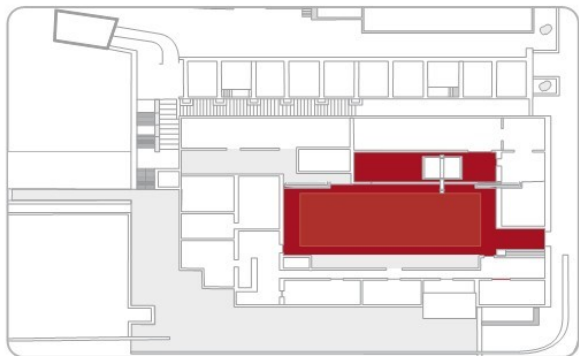

105 m²

Largo: **21,90 m**

Ancho: **4,80 m**

Aforo máximo:

180 personas

(Disposición Recepción)

Servicios:

WIFI / Papelógrafo /
Proyector / Sonido /
DVD / Pantalla auxiliar

Aforo según disposición:

Teatro	Aula	Imperial	U	Reunión	Banquete	Cóctel
--	--	--	--	10	--	--

> Sala Agrodiversidad

Superficie:

92 m²

Largo: **14,67 m**

Ancho: **6,30 m**

Aforo máximo:

80 personas

(Disposición Recepción)

Servicios:

Papelógrafo / Proyector /
Pantalla Auxiliar / Sonido

Aforo según disposición:

Teatro	Imperial	Aula	U	Reunión	Banquete	Recepción
70	30	40	25	32	50	80

> Patio Central

Superficie:

420 m²

Largo: **17,5 m**

Ancho: **24 m**

Aforo máximo:

400 personas

(Disposición Recepción)

Servicios: