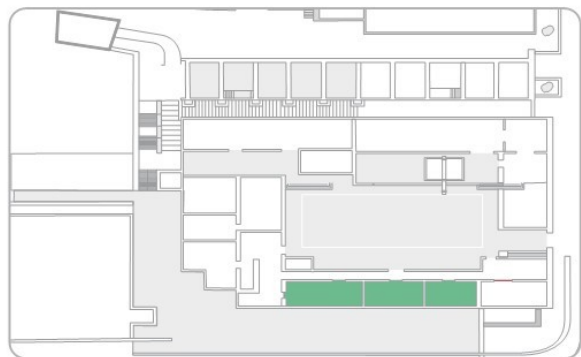

> Sala Listán

Superficie:

66 m²

Largo: **13,75 m**

Ancho: **4,80 m**

Aforo máximo:

140 personas

(Disposición Recepción)

Servicios:

WIFI / Papelógrafo /
Proyector / Sonido /
DVD / Pantalla auxiliar

Aforo según disposición:

Teatro	Imperial	Aula	U	Reunión	Banquete	Recepción
100	28	18	50	40	50	140

> Sala Malvasía + Listán

Superficie:

105 m²

Largo: **21,90 m**

Ancho: **4,80 m**

Aforo máximo:

180 personas

(Disposición Recepción)

Servicios:

WIFI / Papelógrafo /
Proyector / Sonido /
DVD / Pantalla auxiliar

Aforo según disposición:

 Teatro	 Imperial	 Aula	 U	 Reunión	 Banquete	 Recepción
140	44	38	60	40	80	180 

> Antigua capilla

Superficie:

37 m²

Largo: **7,80 m**

Ancho: **4,80 m**

Aforo máximo: