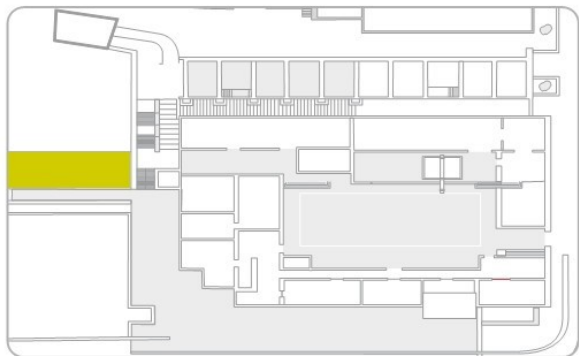

105 m²

Largo: **21,90 m**

Ancho: **4,80 m**

Aforo máximo:

180 personas

(Disposición Recepción)

Servicios:

WIFI / Papelógrafo /
Proyector / Sonido /
DVD / Pantalla auxiliar

Servicios:

Wifi / Papelógrafo /

Proyector / Sonido

Aforo según disposición:

Teatro	Imperial	Aula	U	Reunión	Banquete	Recepción
--	--	--	--	--	200	350

> Terraza Picón

Superficie:

264 m²

Largo: **22 m**

Ancho: **12 m**

Aforo máximo:

300 personas

(Disposición Recepción)

Servicios:

Papelógrafo / Sonido /
Proyector / Pantalla
Auxiliar

Aforo según disposición:

 Teatro	 Imperial	 Aula	 U	 Reunión	 Banquete	 Recepción
200	--	--	--	--	200	300

> Terraza Mirador

Superficie:

320 m²

Largo: **40 m**

Ancho: **8 m**

Aforo máximo:

500 personas