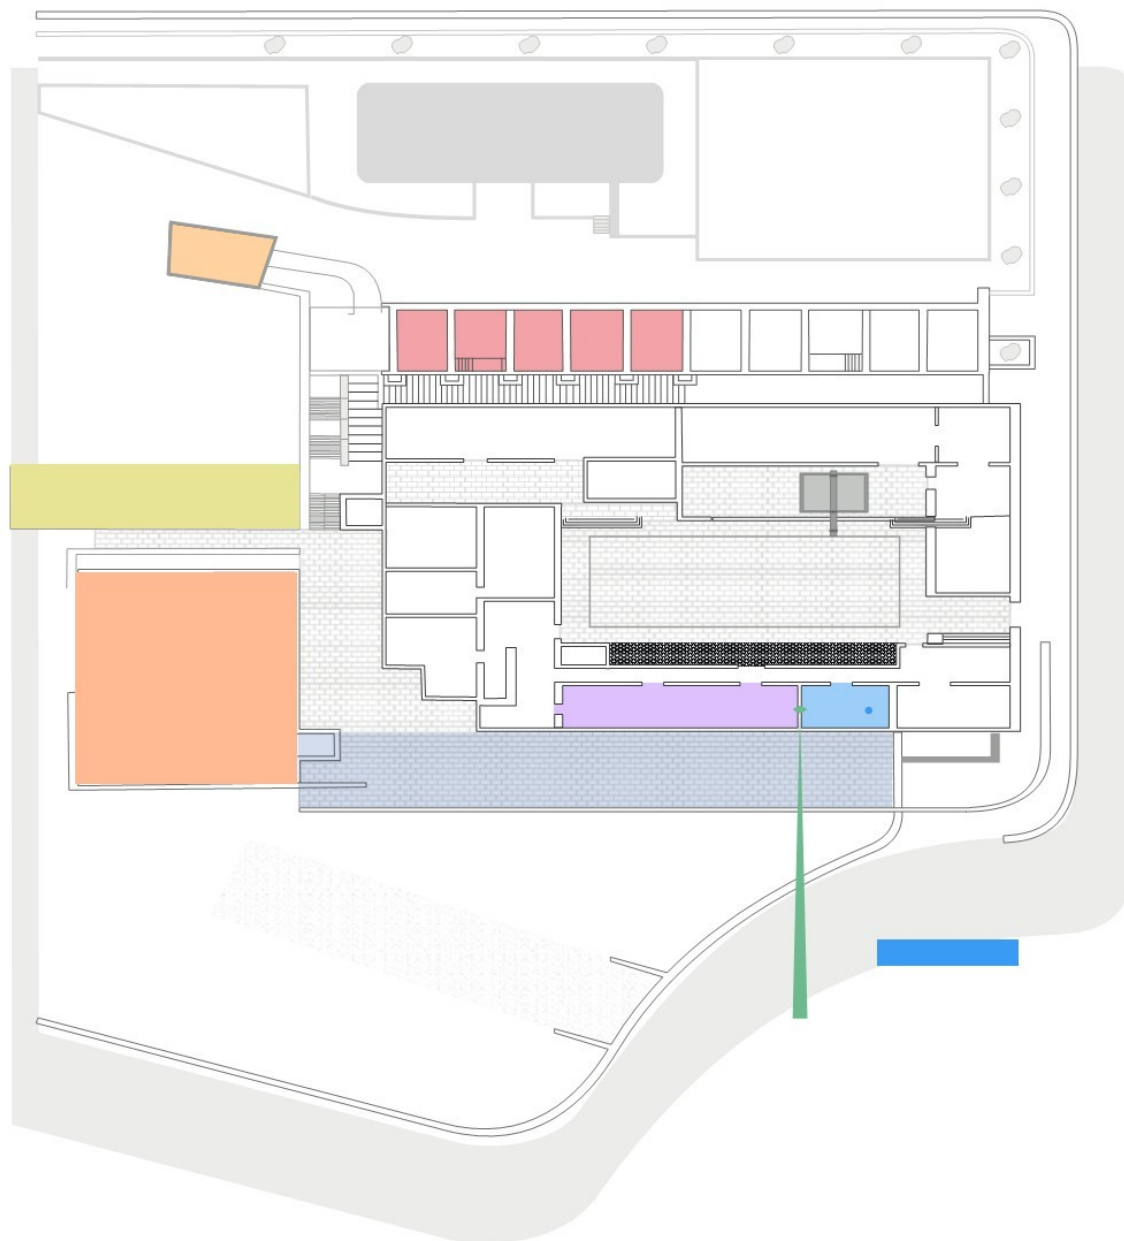

ESPACIOS ▼

☎ 922 572 535

casadelvino@teneriferural.org
www.casadelvinotenerife.com

> Sala Malvasía

Superficie:

39 m²

Largo: **8,17 m**

Ancho: **4,80 m**

Aforo máximo:

50 personas

(Disposición Recepción)

Servicios:

WIFI / Papelógrafo /
Proyector / Sonido /
DVD / Pantalla fija

Aforo según disposición:

Teatro	Imperial	Aula	U	Reunión	Banquete	Recepción
40	20	20	15	20	30	50

> Sala Listán

Superficie:

66 m²

Largo: **13,75 m**

Ancho: **4,80 m**

Aforo máximo:

140 personas

(Disposición Recepción)

Aforo según disposición:

 Teatro	 Imperial	 Aula	 U	 Reunión	 Banquete	 Recepción
140	44	38	60	40	80	180 

> Antigua capilla

Superficie:

37 m²

Largo: **7,80 m**

Ancho: **4,80 m**

Aforo máximo: