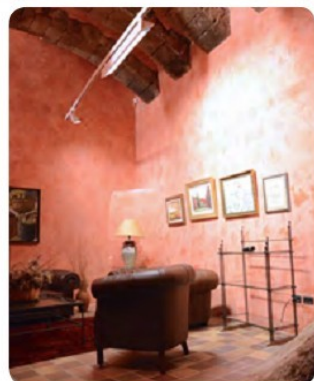

Aforo según disposición:

Teatro	Aula	Imperial	U	Reunión	Banquete	Cóctel
--	--	--	--	10	--	--

> Sala Agrodiversidad

Superficie:

92 m²

Largo: **14,67 m**

Ancho: **6,30 m**

Aforo máximo: