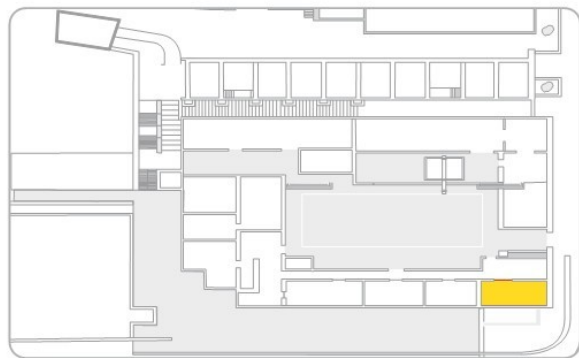

> Sala Listán

Superficie:

66 m²

Largo: **13,75 m**

Ancho: **4,80 m**

Aforo máximo:

140 personas

(Disposición Recepción)

105 m²

Largo: **21,90 m**

Ancho: **4,80 m**

Aforo máximo:

180 personas

(Disposición Recepción)

Servicios:

WIFI / Papelógrafo /
Proyector / Sonido /
DVD / Pantalla auxiliar

Aforo según disposición:

 Teatro	 Imperial	 Aula	 U	 Reunión	 Banquete	 Recepción
140	44	38	60	40	80	180 

> Antigua capilla

Superficie:

37 m²

Largo: **7,80 m**

Ancho: **4,80 m**

Aforo máximo: