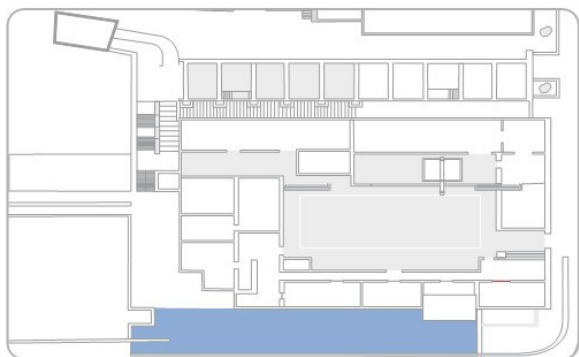

> Terraza Atardecer

Superficie:

270 m²

Largo: **30 m**

Ancho: **9 m**

Aforo máximo:

350 personas

(Disposición Recepción)

Servicios:

Wifi / Papelógrafo /

Proyector / Sonido