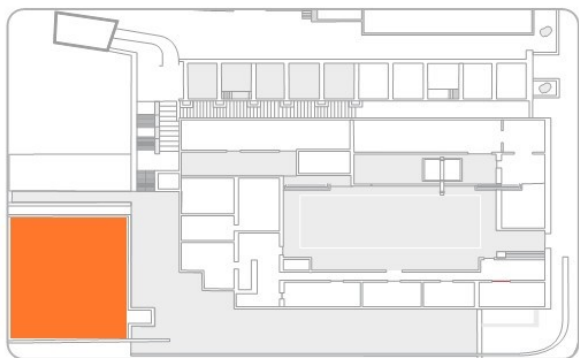

105 m²

Largo: **21,90 m**

Ancho: **4,80 m**

Aforo máximo:

180 personas

(Disposición Recepción)

Servicios:

WIFI / Papelógrafo /
Proyector / Sonido /
DVD / Pantalla auxiliar

Servicios:

Wifi / Papelógrafo /

Proyector / Sonido

Aforo según disposición:

Teatro	Imperial	Aula	U	Reunión	Banquete	Recepción
--	--	--	--	--	200	350

> Terraza Picón

Superficie:

264 m²

Largo: **22 m**

Ancho: **12 m**

Aforo máximo:

300 personas

(Disposición Recepción)

Servicios:

Papelógrafo / Sonido /
Proyector / Pantalla
Auxiliar

Aforo según disposición: